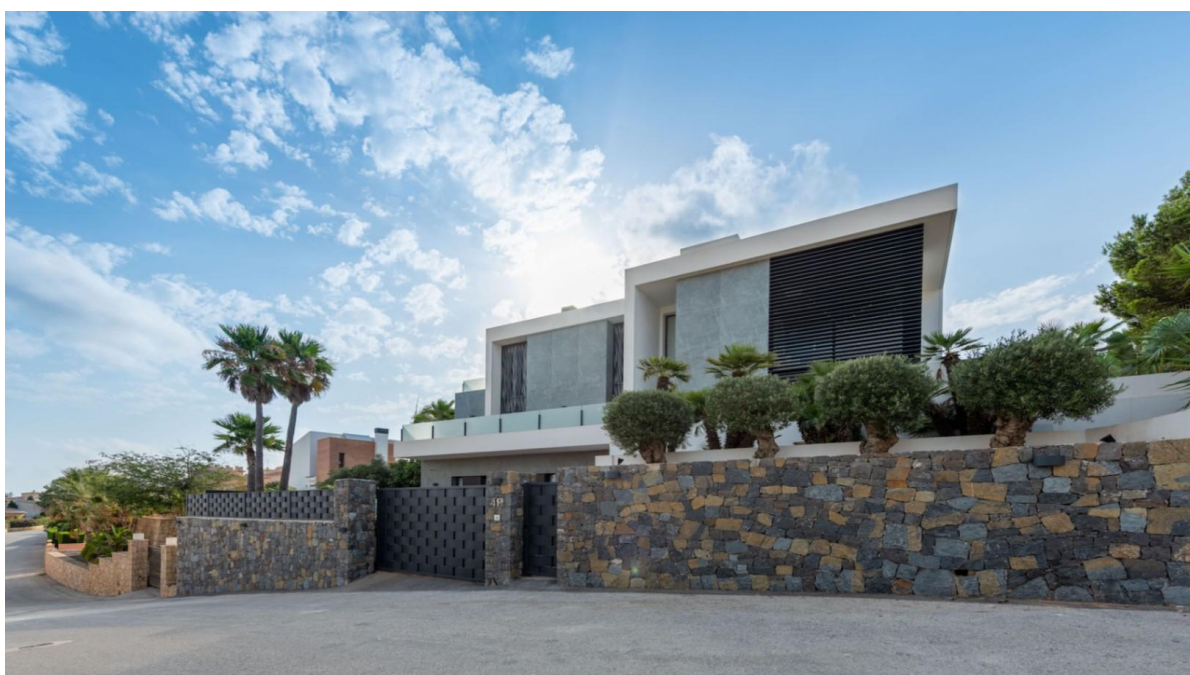

Número da propriedade: NE1342V - Benitachell

O imóvel