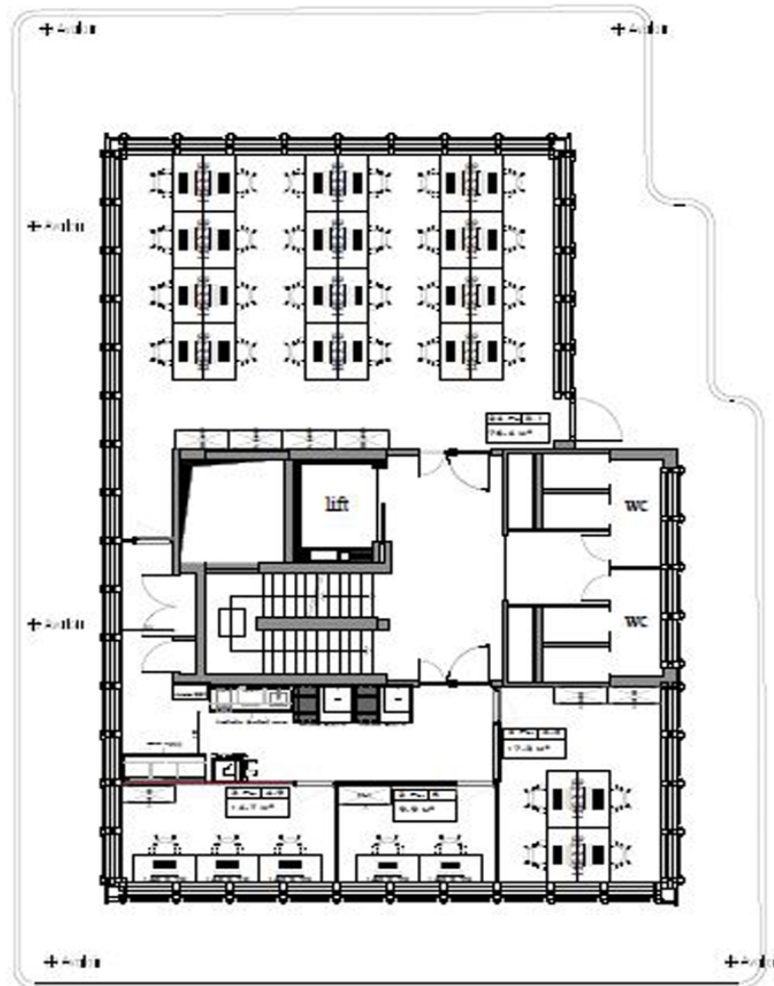

Número da propriedade: LU881900104_2 - L-1330 Luxembourg

O imóvel

Número da propriedade: LU881900104_2 - L-1330 Luxembourg

Plantas dos pisos

Esta planta não é à escala. Os documentos foram-nos entregues pelo cliente. Por conseguinte, não podemos assumir qualquer responsabilidade pela exatidão das indicações.