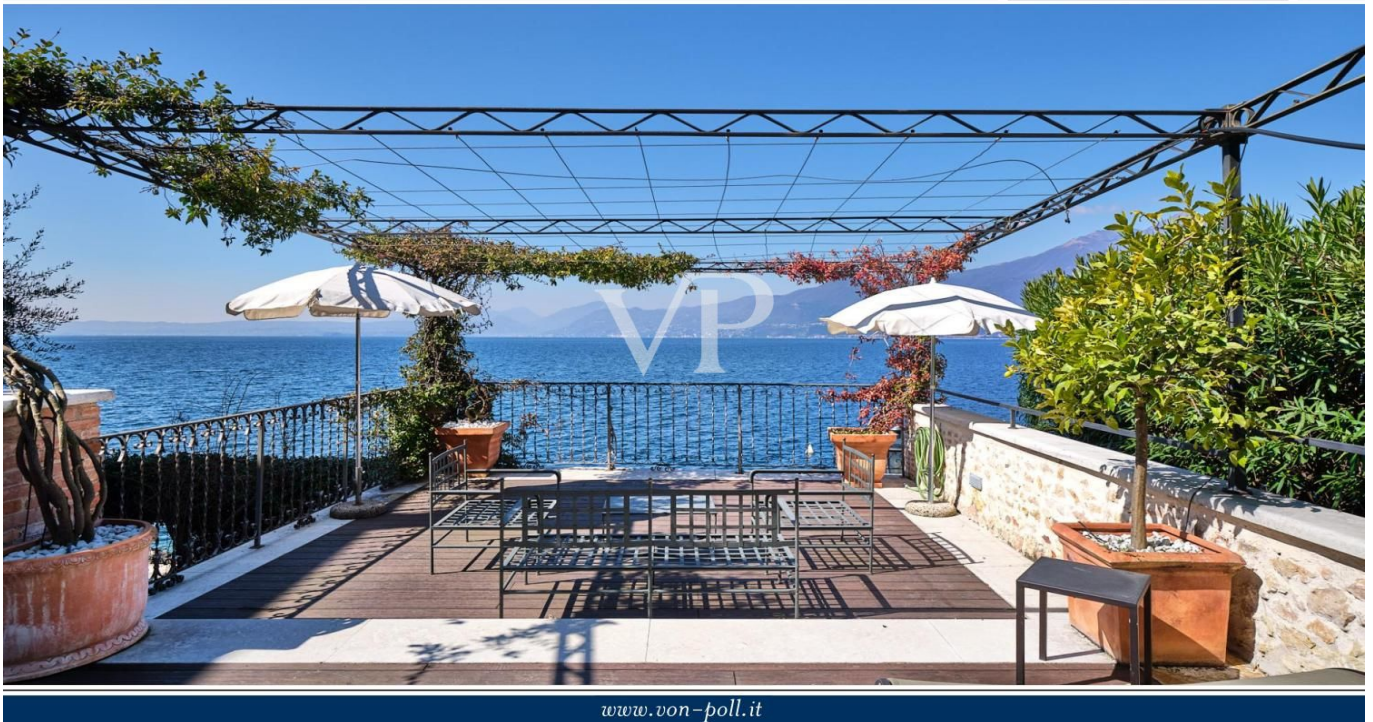

Torri Del Benaco – Gardasee

Villa pied dans l'eau - elegancia atemporal en un enclave único

Número de propiedad: IT252941957

www.von-poll.it

SUPERFICIE HABITABLE: ca. 383 m² • HABITACIONES: 20

Número de propiedad: IT252941957 - 37010 Torri Del Benaco – Gardasee