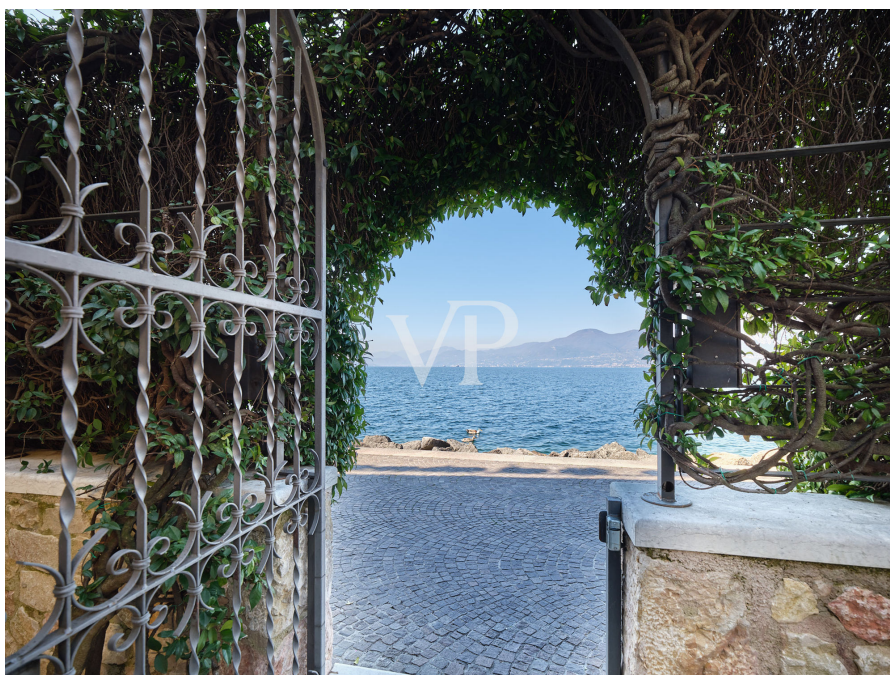

Número de propiedad: IT252941957 - 37010 Torri Del Benaco – Gardasee

La propiedad